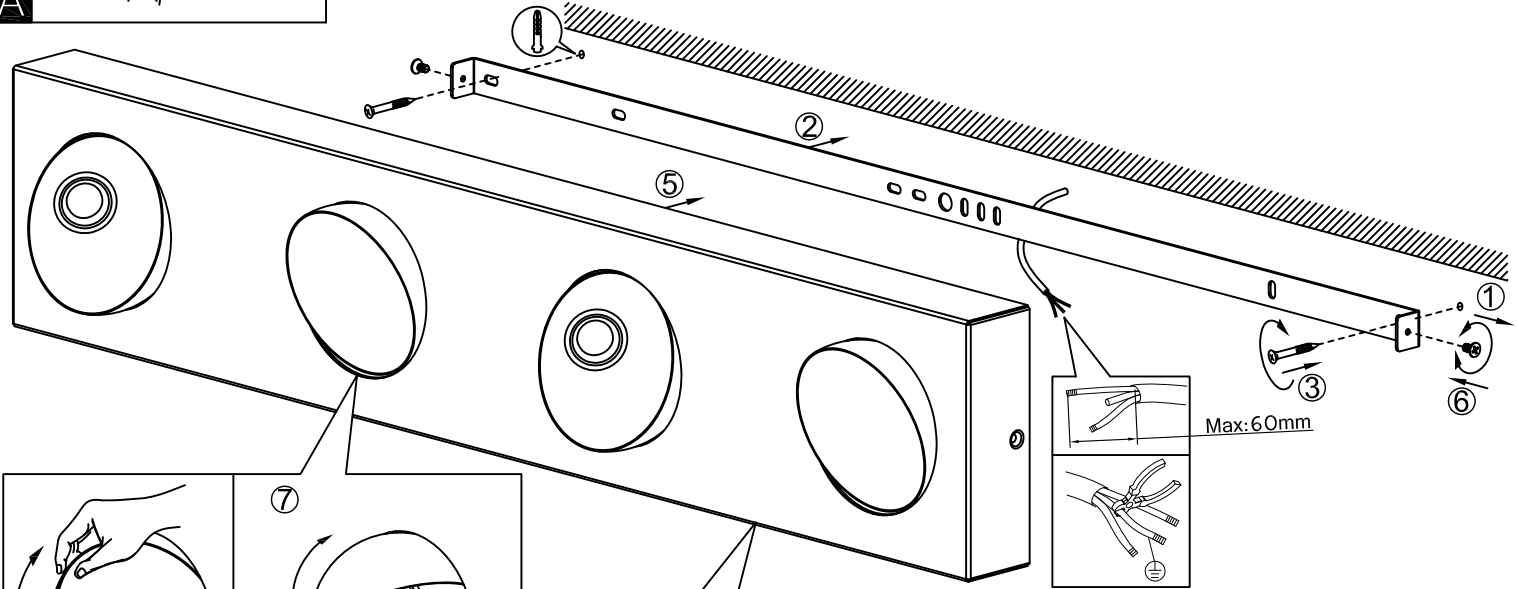

OFF

B

Max: 60mm

7

4

BLA39376
www.eglo.com

ON

C