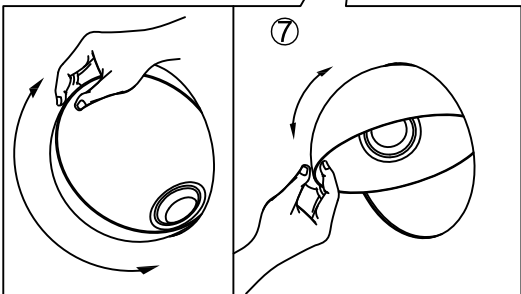

OFF

B

Max: 60mm

7

4

BLA39376
www.eglo.com

ON

C