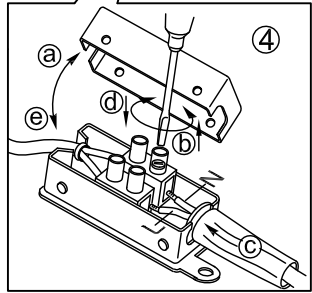

OFF

B

Max: 60mm

7

4

BLA39376
www.eglo.com

ON

C